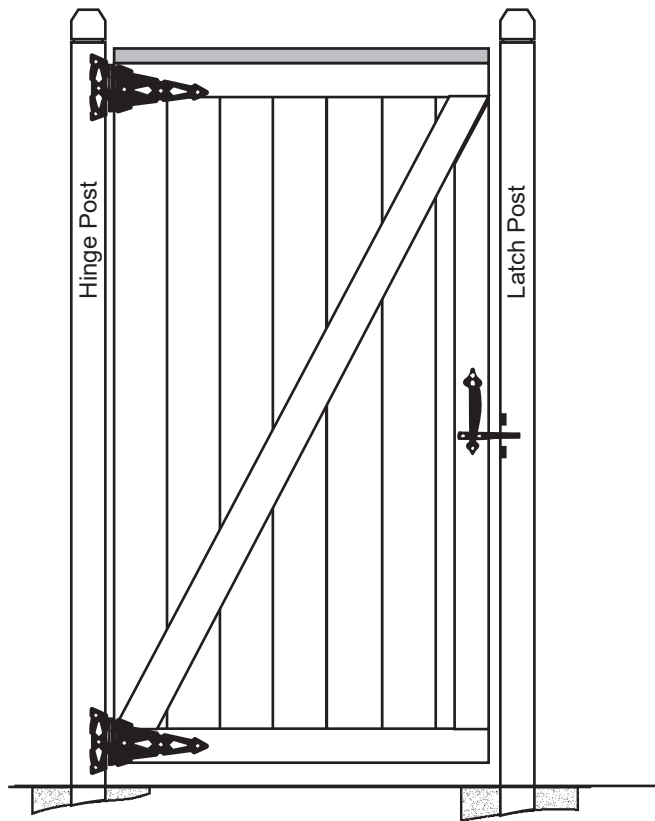

# MINI ESTATES GATE

**FENCES & DECKS**  
www.fenceanddeckutah.com

SLC  
PROVO

801-990-6888  
801-374-6428