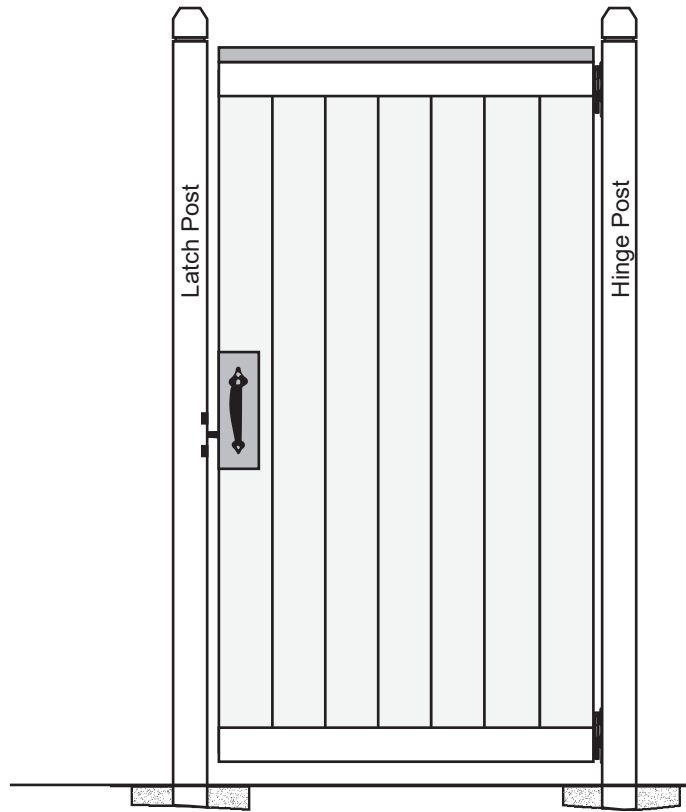

# MINI ESTATES GATE

**FENCES & DECKS**  
www.fenceanddeckutah.com

SLC  
PROVO

801-990-6888  
801-374-6428