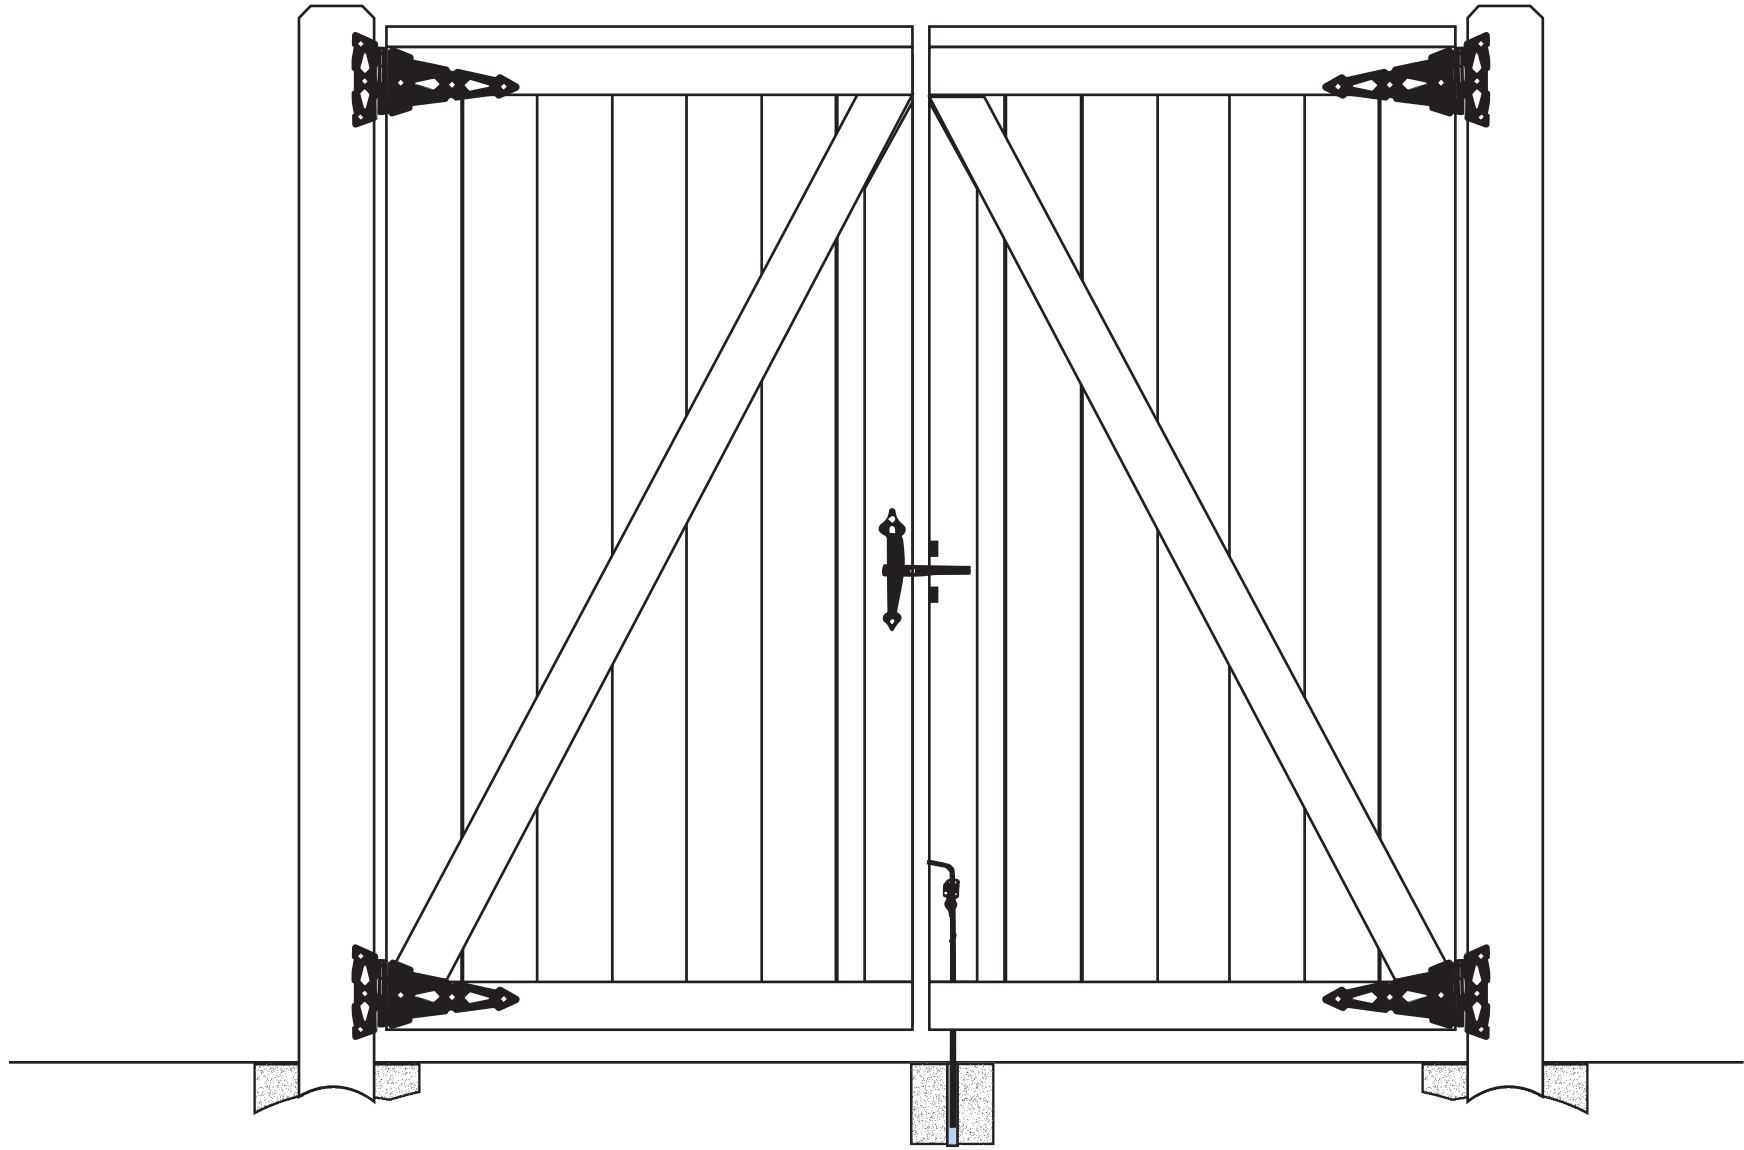

MINI WINDS DOUBLE GATE

FENCES & DECKS
www.fenceanddeckutah.com

SLC
PROVO

801-990-6888
801-374-6428