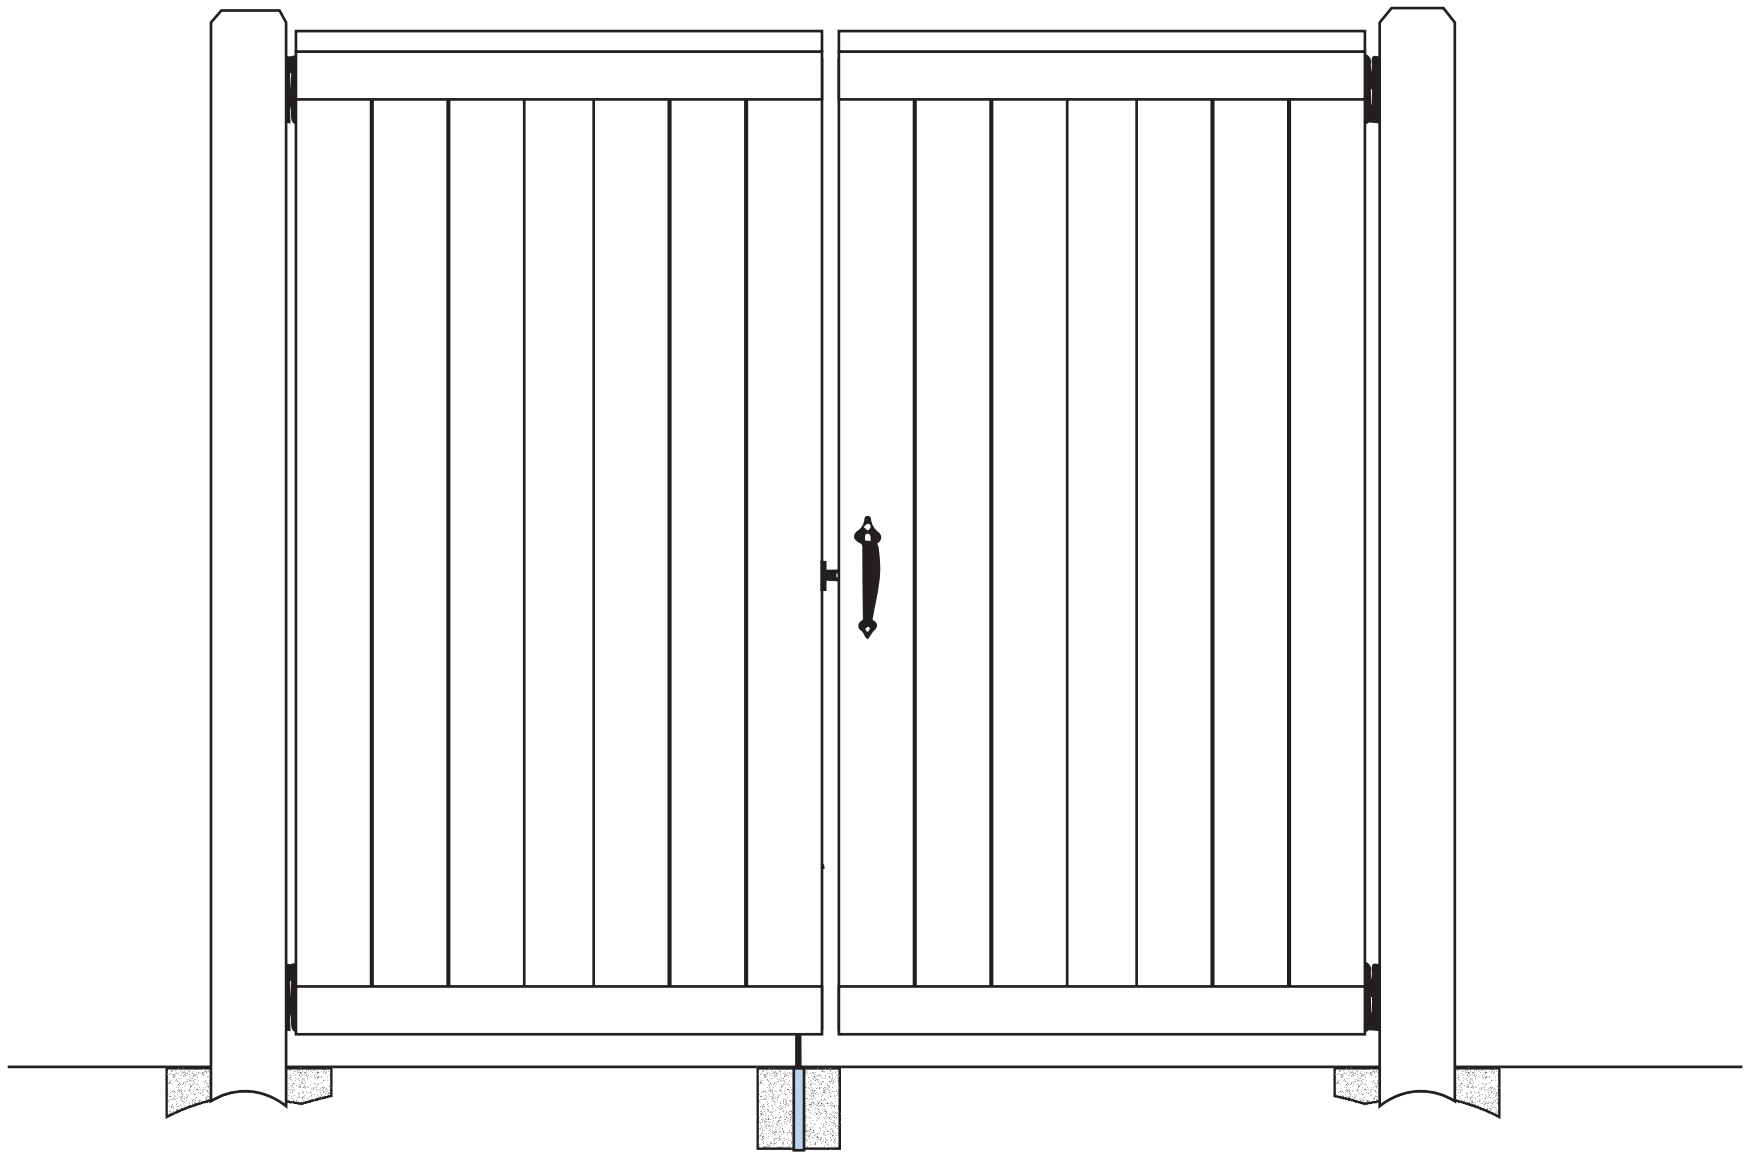

MINI WINDS DOUBLE GATE

FENCES & DECKS
www.fenceanddeckutah.com

SLC
PROVO

801-990-6888
801-374-6428