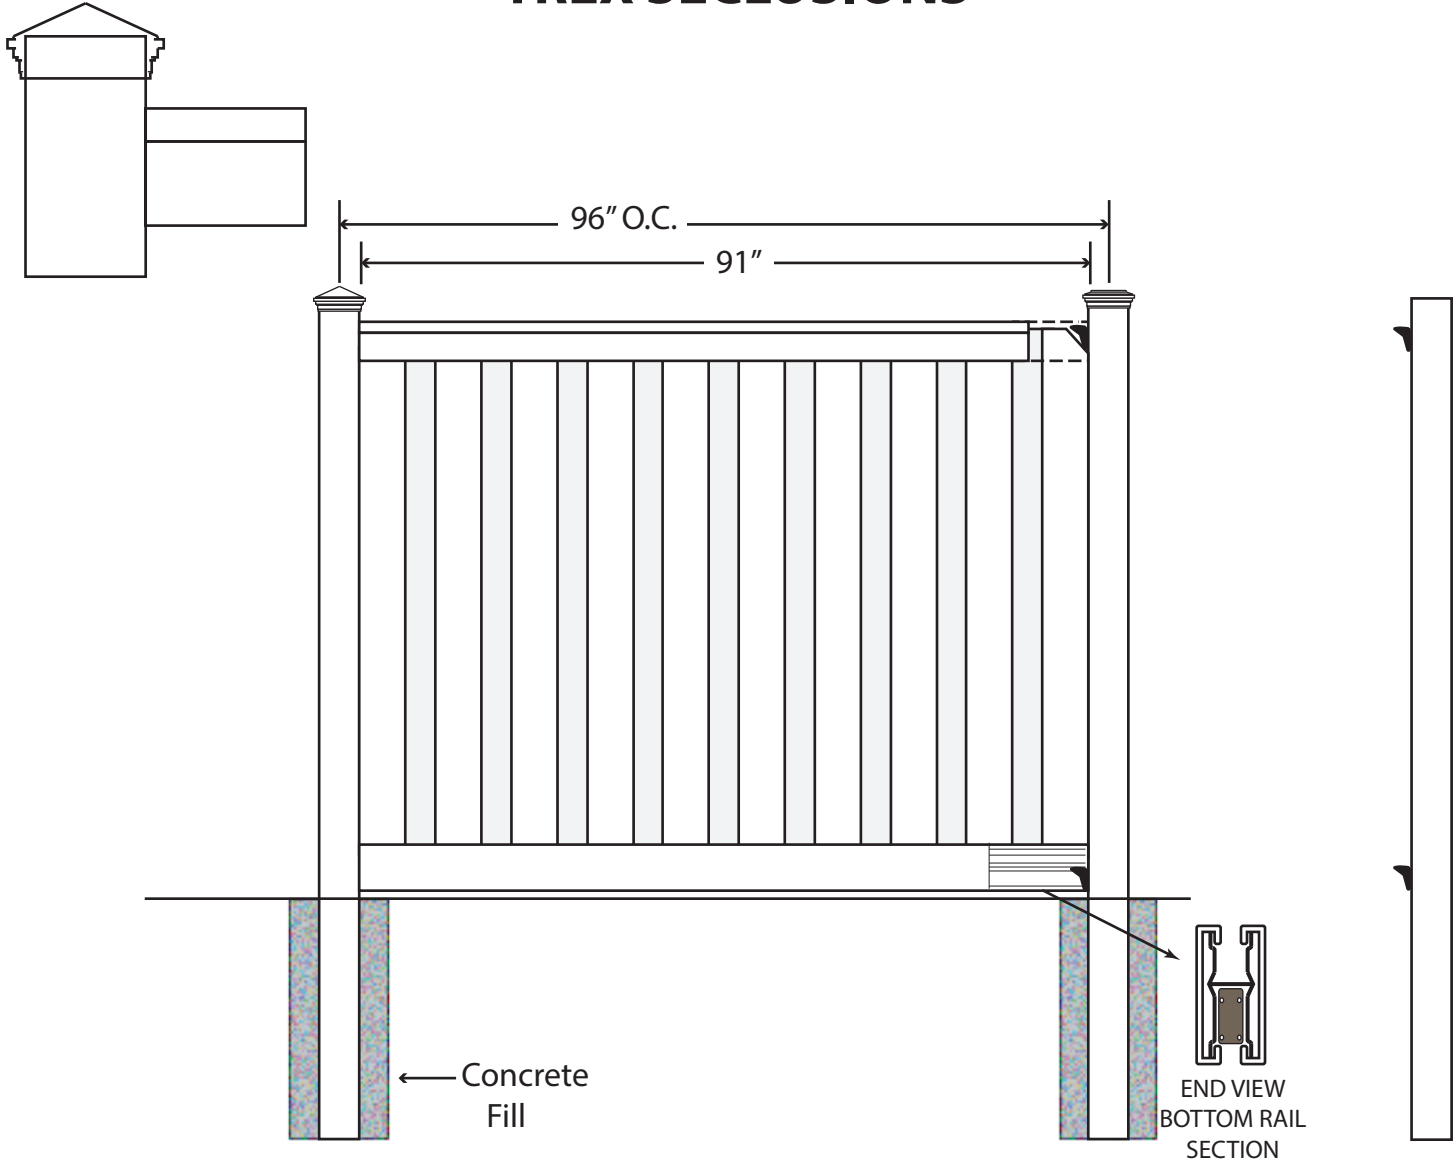

TREX SECLUSIONS

FENCES & DECKS
www.fenceanddeckutah.com

SLC
PROVO

801-990-6888
801-374-6428